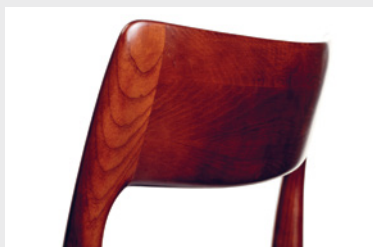

For more information, please visit olaio.pt or call +351 967 091 612 or +351 964 064 411

© April 2017. OLAIO Furniture Makers is a registered trademarks of OLAIO, Lda. All rights reserved. Made in Portugal