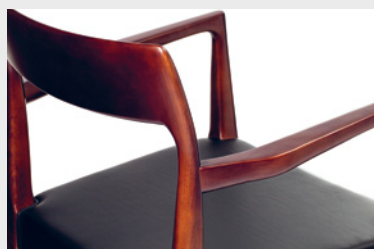

For more information, please visit olaio.pt or call +351 967 091 612 or +351 964 064 411

© April 2017. OLAIO Furniture Makers is a registered trademarks of OLAIO, Lda. All rights reserved. Made in Portugal