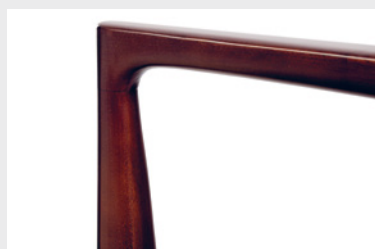

For more information, please visit olaio.pt or call +351 967 091 612 or +351 964 064 411

© April 2017. OLAIO Furniture Makers is a registered trademarks of OLAIO, Lda. All rights reserved. Made in Portugal