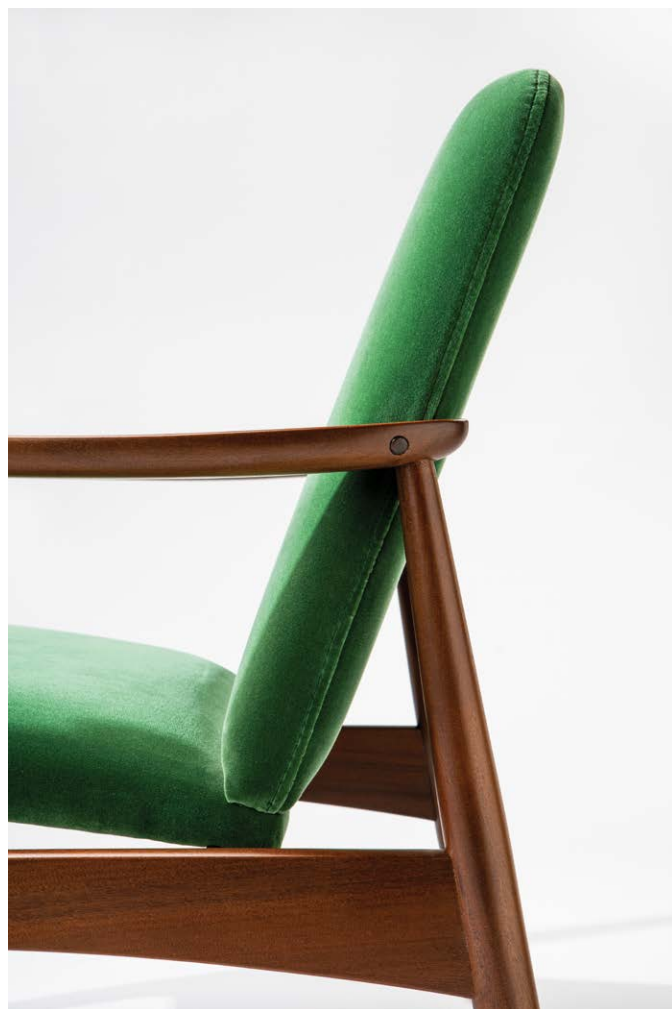

OLAIO

OLAIO 62

“SOBRE ELA DESCANSO OS BRAÇOS
NUMA ATITUDE ALHEADA,
BUSCANDO PELO AR OS TRAÇOS
DA MINHA VIDA PASSADA.”

© Mário de Sá-Carneiro

69 75 80 41 57 cm
27,2" 29,5" 31,5" 16,1" 22,4" in

Chair measures include the sliders (0,7cm / 0,27in)
Accessories: Metal or felt sliders

As medidas da cadeira incluem os deslizadores (0,7cm)
Acessórios: Deslizadores em metal ou feltro

www.olaio.pt

OLAIO 62

Lounge Chair
Cadeiraão

**STRUCTURE - AVAILABLE IN ASH (RAW OR WITH COLOUR),
OAK, FREIJÓ, OR WALNUT**

Estofa - Semi pele, pele ou tecido (os acabamentos de estofa podem ser fornecidos pelo cliente)

INITIAL YEAR OF MANUFACTURE - 1962

Ano inicial de fabrico - 1962

**The model presented is in Freijó wood.
Also available in Ash wood (raw or with colour),
Oak, or Walnut.**

O modelo apresentado é em madeira de Freijó.
Também disponível em Madeira de Freixo (natural ou
com cor), Carvalho ou Nogueira.

WOOD: FREIJÓ

Madeira de Freijó

Freijó wood
Freijó

Also available in Ash wood (raw or with colour), Oak and Walnut
Também disponível em Madeira de Freixo (natural ou com cor), Carvalho e Nogueira